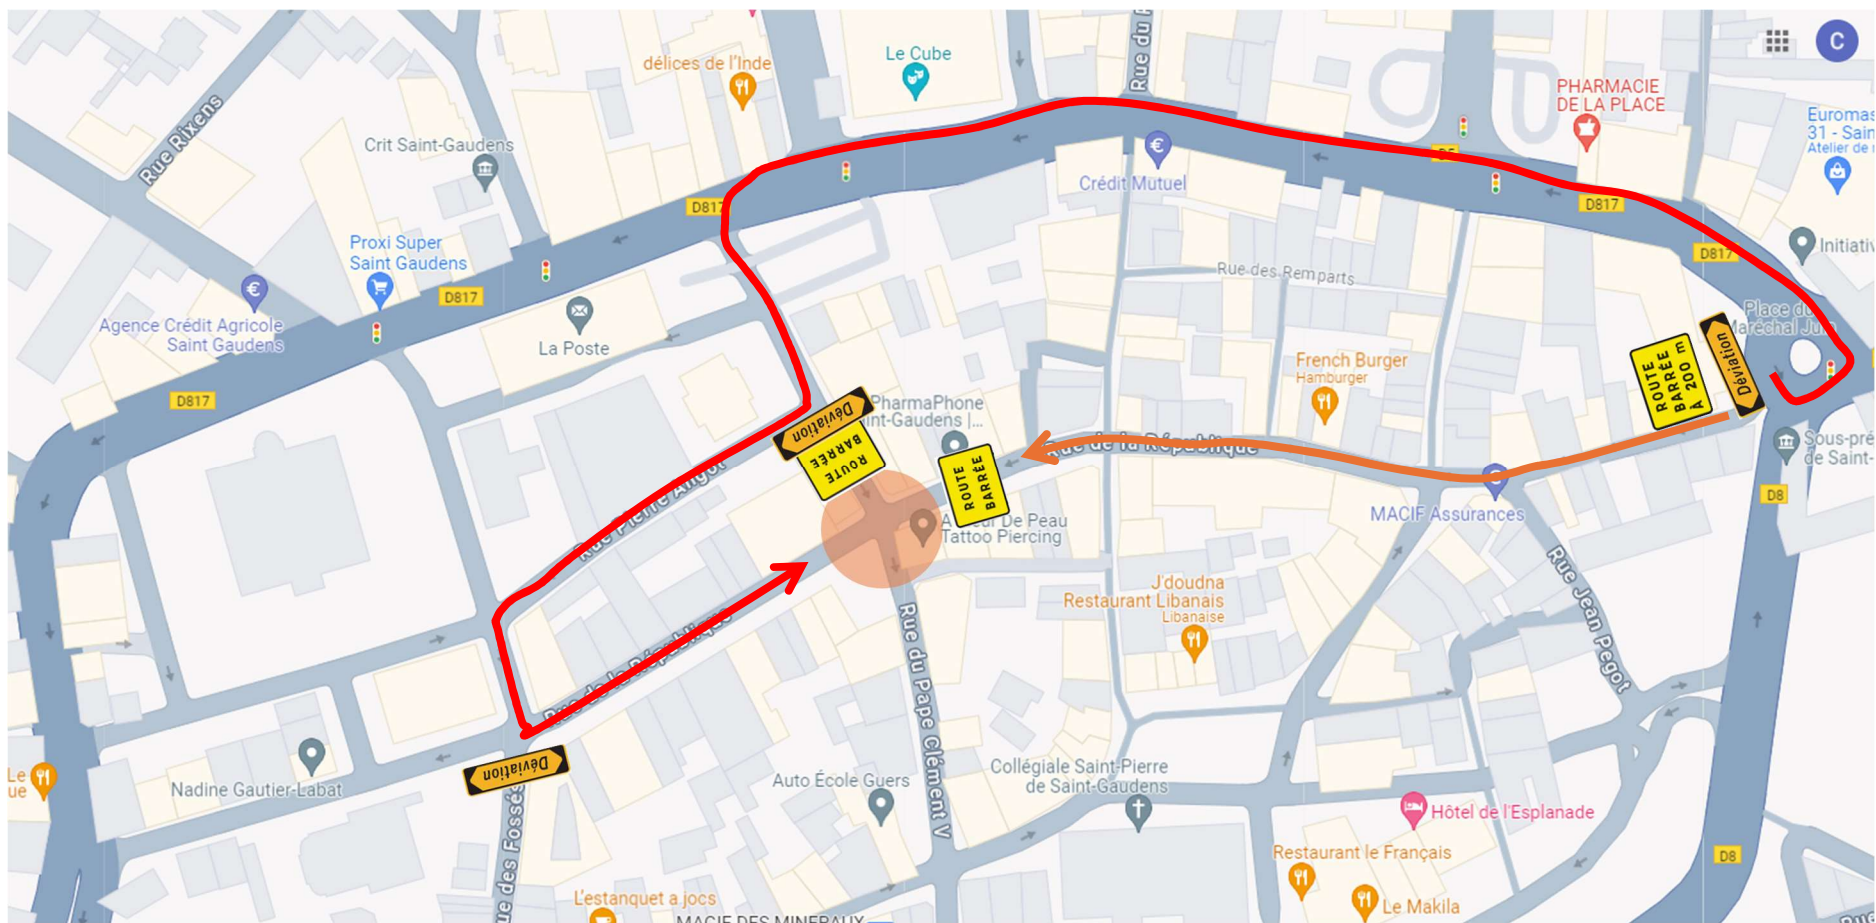

FERMETURE CARREFOUR RUE DE LA REPUBLIQUE / RUE VOLTAIRE – PLAN DE SIGNALISATION

- Accès riverains rue de la République maintenus du numéro 33 au 75
- Accès riverains rue de la République maintenus du numéro 28 au 08 en contre sens
- Accès rue du Pape Clément V maintenu par rue Victor Hugo