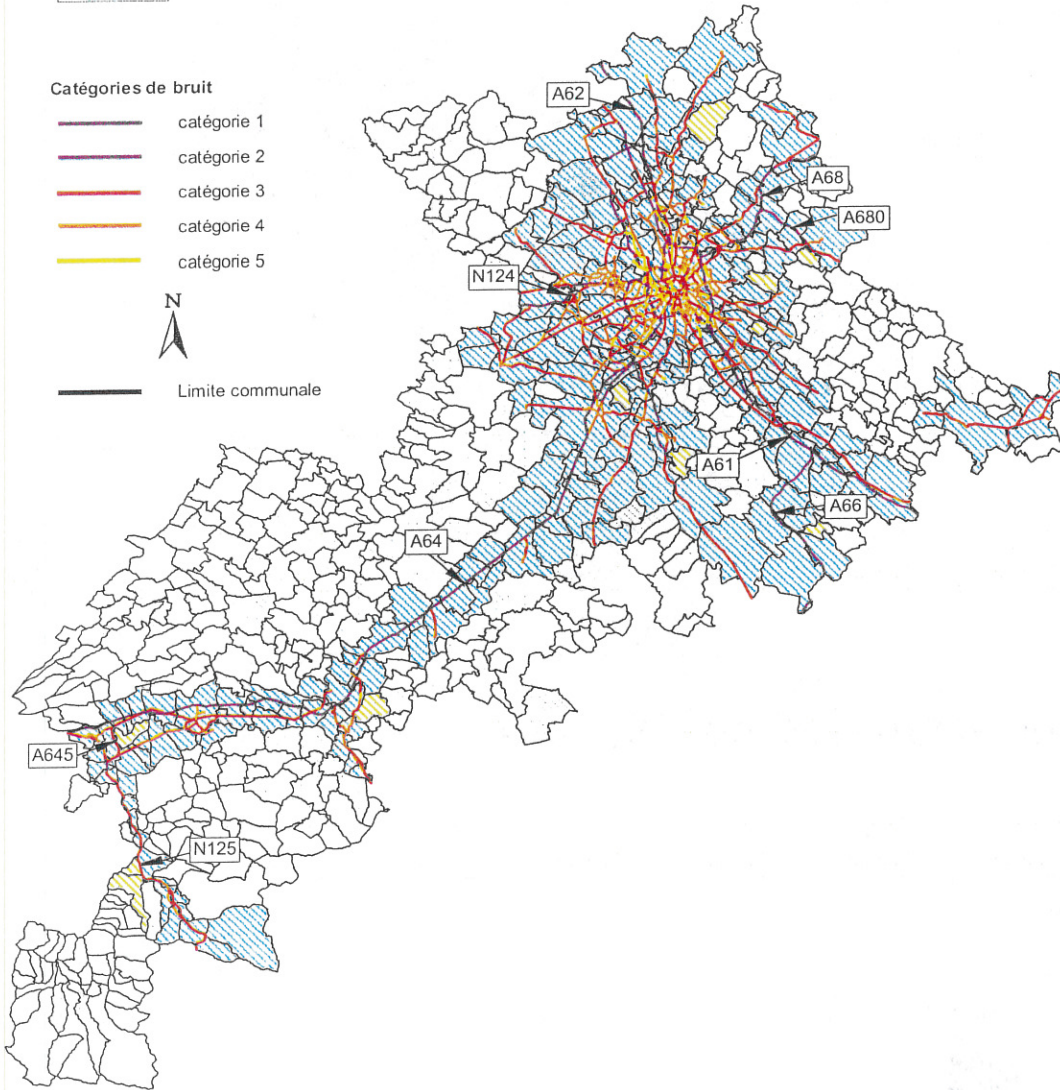

DEPARTEMENT DE LA HAUTE-GARONNE (31)

Catégories de bruit

- catégorie 1
- catégorie 2
- catégorie 3
- catégorie 4
- catégorie 5

— Limite communale

AIGNES	DEYME	LEZ	ROQUEFORT-SUR-GARONNE
AIGREFEUILLE	DONNEVILLE	LONGAGES	ROQUES
ARDIÈGE	DRÉMIL-LAFAGE	L'UNION	ROQUESÉRIÈRE
ARGUT-DESSOUS	EAUNES	LUSCAN	ROQUETTES
ARLOS	ESCALQUENS	MANCIOUX	ROUFFIAC-TOLOSAN
ARNAUD-GUILHEM	ESTANCARBON	MANE	SAIGUÈDE
AUCAMVILLE	EUP	MARQUEFAVE	SAINT-ALBAN
AUSSON	FENOUILLET	MARTRES-DE-RIVIÈRE	SAINT-BÉAT
AUSSONNE	FLOURENS	MARTRES-TOLOSANE	SAINT-CLAR-DE-RIVIÈRE
AUTERIVE	FONBEAUZARD	MAUZAC	SAINTE-FOY-D'AIGREFEUILLE
AUZEVILLE-TOLOSANE	FONSORBES	MAZÈRES-SUR-SALAT	SAINT-ÉLIX-LE-CHÂTEAU
AUZIELLE	FONTENILLES	MELLES	SAINT-FÉLIX-LAURAGAIS
AVIGNONET-LAURAGAIS	FOS	MERVILLE	SAINT-GAUDENS
AYGUESVIVES	FOURQUEVAUX	MIRAMONT-DE-COMMINGES	SAINT-HILAIRE
BALMA	FRONSAC	MIREMONT	SAINT-JEAN
BARBAZAN	FRONTON	MONDAVEZAN	SAINT-JORY
BAZIÈGE	FROUZINS	MONDONVILLE	SAINTE-JULIEN-SUR-GARONNE
BEAUCHALOT	GAGNAC-SUR-GARONNE	MONTAIGUT-SUR-SAVE	SAINTE-LOUP-CAMMAS
BEAUMONT-SUR-LÈZE	GALIÉ	MONTASTRUC-LA-CONSEILLÈRE	SAINT-LYS
BEAUPUY	GARDOUCH	MONTAUT	SAINTE-MARCEL-PAULEL
BEAUZELLE	GARGAS	MONTBERON	SAINT-MARTORY
BELBERAUD	GARIDECH	MONTESQUIEU-LAURAGAIS	SAINTE-MÉDARD
BESSIÈRES	GÉMIL	MONTGAILLARD-LAURAGAIS	SAINTE-ORENS-DE-GAMEVILLE
BLAGNAC	GIBEL	MONTGEARD	SAINTE-ROME
BONREPOS-RIQUET	GOURDAN-POLIGNAN	MONTGISCARD	SAINTE-RUSTICE
BONREPOS-SUR-AUSSONNELLE	GRAGNAGUE	MONTLAUR	SAINTE-SAUVEUR
BORDES-DE-RIVIÈRE	GRATENTOUR	MONTRABÉ	SAINTE-SULPICE-SUR-LÈZE
BOULOC	GRENADE	MONTRÉJEAU	SALIES-DU-SALAT
BOUSSENS	HIS	MONTSAUNÈS	SALLE-SUR-GARONNE
BRUGUIÈRES	HUOS	MURET	SAVARTHÈS
BUZET-SUR-TARN	LA SALVETAT-SAINT-GILLES	NAILLOUX	SEILH
CALMONT	LABARTHE-INARD	NOÉ	SEILHAN
CAPENS	LABARTHE-RIVIÈRE	ODARS	SEYSSÈS
CARBONNE	LABARTHE-SUR-LÈZE	ONDÈS	TOULOUSE
CASTAGNÈDE	LABASTIDE-BEAUVOIR	ORE	TOURNEFEUILLE
CASTANET-TOLOSAN	LABASTIDETTE	PALAMINY	VALENTINE
CASTELGINEST	LABÈGE	PÉCHABOU	VAUX
CASTELMAUROU	LABROQUIÈRE	PECHBONNIEU	VENERQUE
CASTELNAU-D'ESTRÉTEFONDS	LACROIX-FALGARDE	PECHBUSQUE	VERFEIL
CASTILLON-DE-SAINT-MARTORY	LAFITTE-VIGORDANE	PIBRAC	VERNET
CAZÈRES	LAGARDELLE-SUR-LÈZE	PIN-BALMA	VIÈILLE-TOULOUSE
CÉPET	LANDORTHE	PINSAGUEL	VIÈILLEVIGNE
CHAUM	LAUNAGUET	PINS-JUSTARET	VIGOLET-AUZIL
CIER-DE-RIVIÈRE	LAVALETTE	PLAISANCE-DU-TOUCH	VILLATE
CINTEGABELLE	LAVELANET-DE-COMMINGES	POMPERTUZAT	VILLEFRANCHE-DE-LAURAGAIS
CLARAC	LAVERNOSE	PONLAT-TAILLEBOURG	VILLEMATIER
CLERMONT-LE-FORT	LE FAUGA	PORTET-SUR-GARONNE	VILLEMUR-SUR-TARN
COLOMIERS	LÉGUEVIN	QUINT-FONSEGRIVES	VILLENEUVE-DE-RIVIÈRE
CORNEBARRIEU	LESPINASSE	RAMONVILLE-SAINT-AGNE	VILLENEUVE-LÈS-BOULOC
CUGNAUX	LESTELLE-DE-SAINT-MARTORY	RENNEVILLE	VILLENEUVE-TOLOSANE
DAUX	LÉVIGNAC	REVEL	VILLENOUVELLE

CASSAGNE	LAUZERVILLE	POINTIS-DE-RIVIÈRE	VACQUIERS
CIERP-GAUD	MONESTROL	SAINT-PIERRE	
ESTÈNOS	MONS	SAUBENS	

Communes n'étant plus concernées par le classement

NÉANT