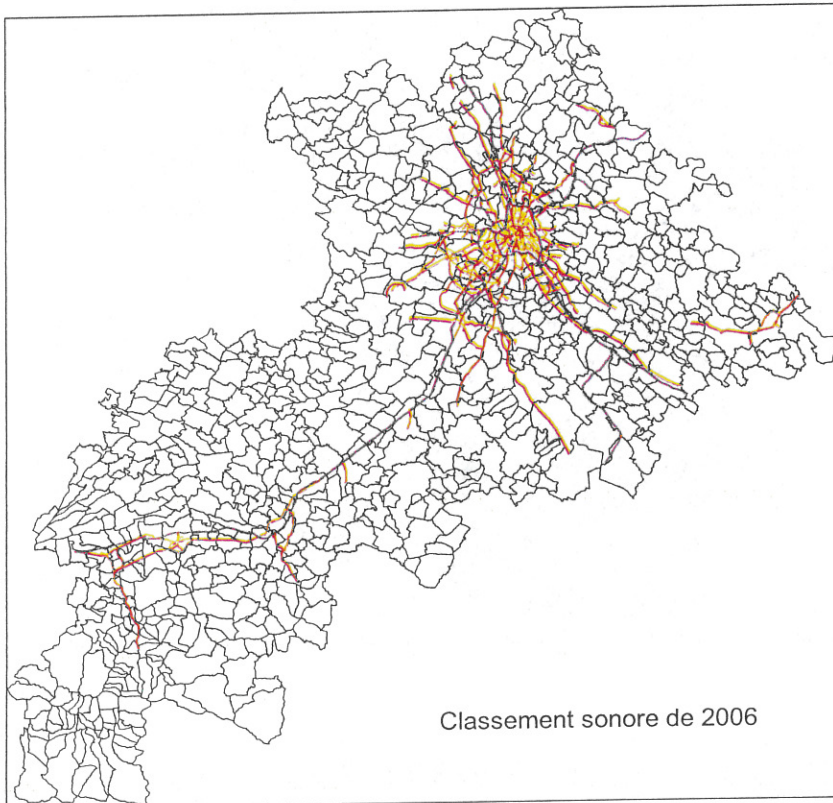

Liberté • Égalité • Fraternité  
RÉPUBLIQUE FRANÇAISE

PRÉFET DE LA  
HAUTE-GARONNE

## Evolution du classement sonore entre 2006 et 2014

CASSAGNE	LAUZERVILLE	POINTIS-DE-RIVIÈRE	VACQUIERS
CIERP-GAUD	MONESTROL	SAINT-PIERRE	
ESTÈNOS	MONS	SAUBENS	

## Éléments de localisation

- Point singulier du réseau
- Cours d'eau
- Limite communale
- Limite départementale
- Limite régionale / nationale

Sources :  
IGN © BD ALTI / © BD CARTHAGE / © BD CARTO  
Référentiel RGI V14-01  
Données classement sonore: export des tronçons  
ferroviaires issu de la base MAPBRUIT V3 le 06/11/13