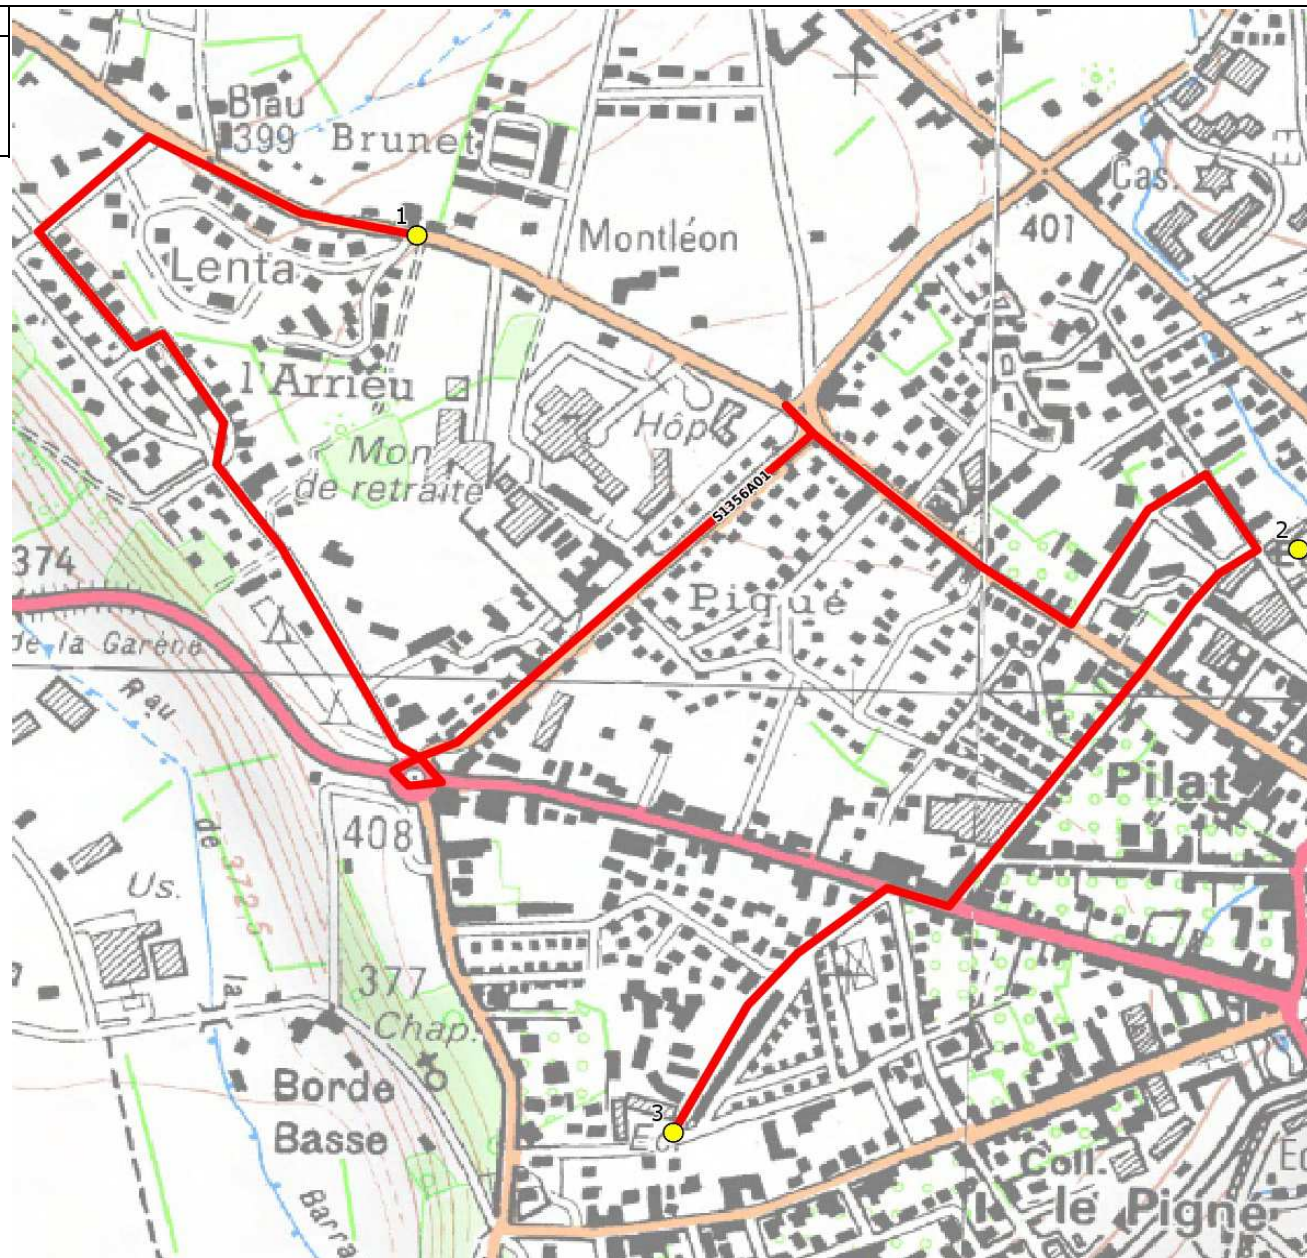

Mise à jour : 01/08/2017

Ligne : ST GAUDENS (CITE ARTISTES)-EC ST GAUDENS

Ligne N° : S1356

Marché (année de notification-durée) : 2017-6

Transporteur : EPTR

Km en charge : 4 Km

Nombre de places assises : 33 pl

Sous-traitant :

Année : 2017

ITINERAIRE INDICATIF (ALLER)

LMMJV--

SAINT-GAUDENS

1. Av St Placard/Cité des Artistes
2. Ecole Élémentaire du Pilat
3. Ecole Élémentaire La Résidence

08:38

08:45

08:55

Mise à jour : 01/08/2017

Ligne : ST GAUDENS (CITE ARTISTES)-EC ST GAUDENS

Ligne N° : S1356

Marché (année de notification-durée) : 2017-6

Transporteur : EPTR

Km en charge : 3 Km

Nombre de places assises : 33 pl

Sous-traitant :

Année : 2017

ITINERAIRE INDICATIF (RETOUR)	LM-JV--	Merc
SAINT-GAUDENS		
1. Ecole Elémentaire du Pilat	16:25	12:05
2. Ecole Elémentaire La Résidence	16:35	12:15
3. Av St Plancard/Cité des Artistes	16:42	12:22