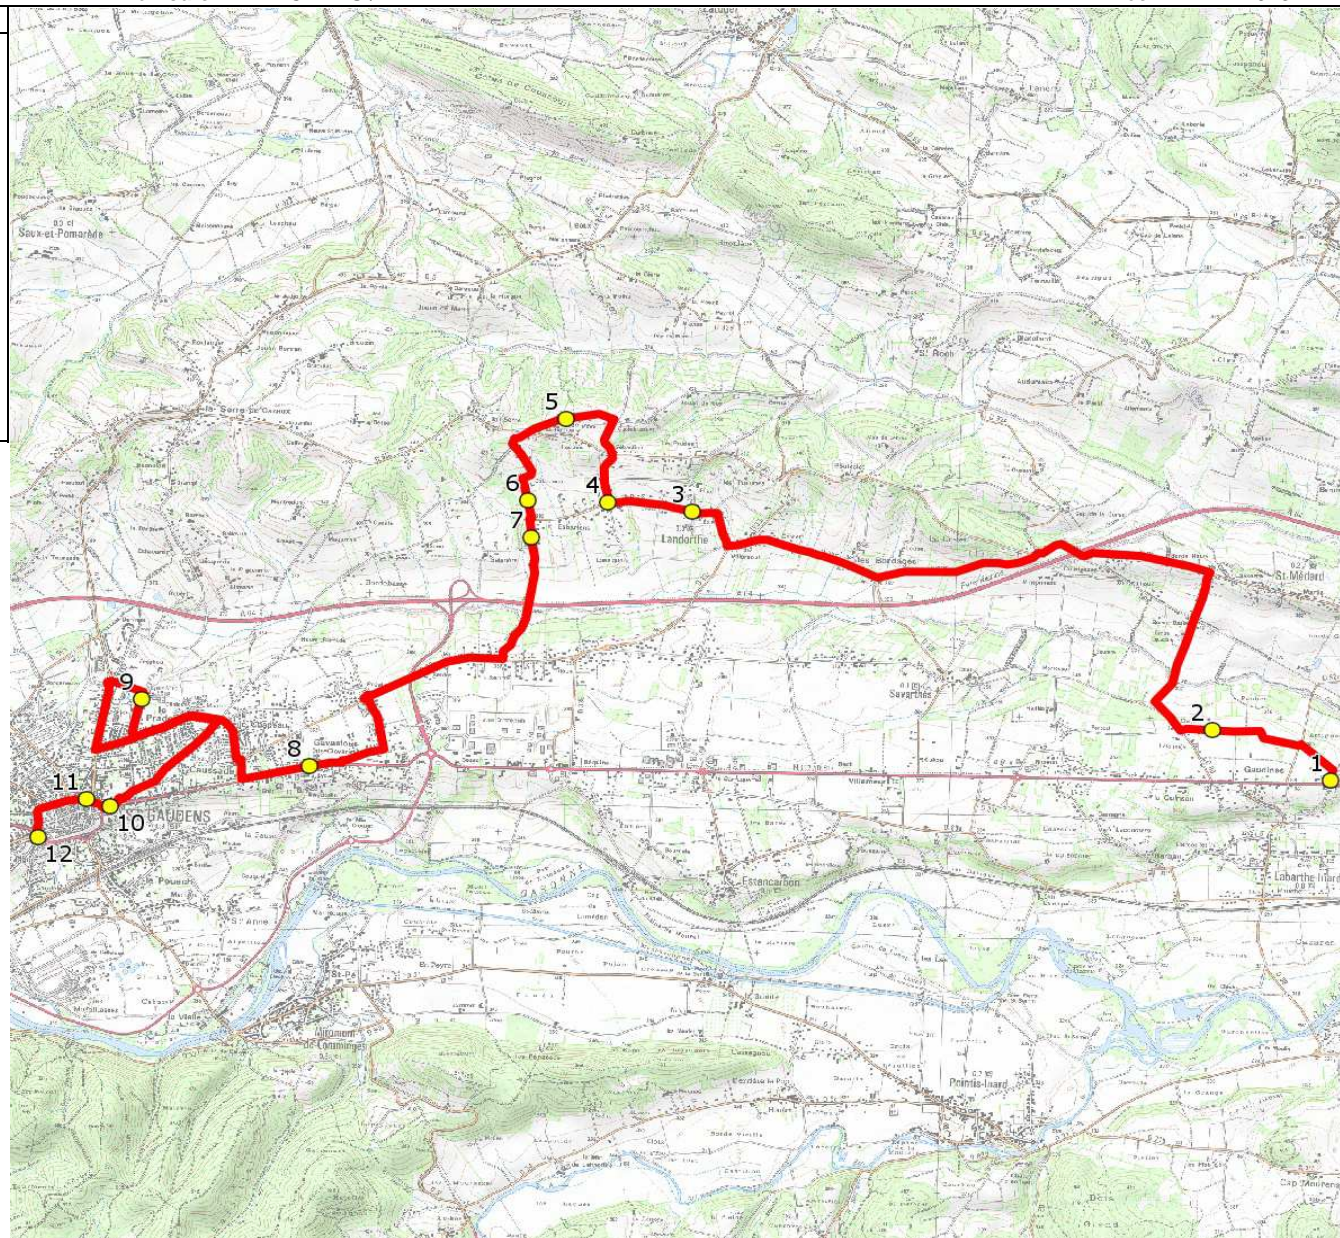

Mise à jour : 03/11/2016

Circuit : LABARTHE INARD-ETABLISSEMENTS ST GAUDENS

Circuit N° : S1025 / 59M04

Marché (année de notification-durée) : 2013-5

Transporteur : EPTR

Km en charge : 19,86 Km

Nombre de places : 31 pl

Véhicule : MERCEDES / -

Année : 2013

ITINERAIRE INDICATIF (ALLER)	LMMJV--
LABARTHE-INARD	
1. Ch d'Artiguevielle/AB	07:13
2. Ch Chets	07:16
LANDORTHE	
3. ABCGn0760 Ecoles	07:23
4. ABCGn1190 Landillon	07:24
5. Ch Castelnauet/Châteaud'Eau	07:25
6. Côte Catalanou	07:27
7. Ch Lauzi/n°3	07:29
SAINT-GAUDENS	
8. Lycée Bagatelle	07:35
9. Atribus Lycée agricole	07:42 (1)
10. Collège Leclerc	07:45
11. Atribus Renaissance	07:47 (2)
12. Atribus Jardin Public	07:50 (3)

Renvoi/Nota :

1 : Arrêt pour le lycée agricole

2 : Arrêt pour le Lycée Casteret

3 : Arrêt pour le collège Daurat-Collège et Lycée Ste Thérèse

DIRECTION DES TRANSPORTS

Mise à jour : 03/11/2016 Marché (année de notification-durée) : 2013-5 Nombre de places : 31 pl	Circuit : LABARTHE INARD-ETABLISSEMENTS ST GAUDENS Transporteur : EPTR Véhicule : MERCEDES / -	Circuit N° : S1025 / 59M04 Km en charge : 21,61 Km Année : 2013
--	---	--

ITINERAIRE INDICATIF (RETOUR)	LM-JV--	Merc
SAINT-GAUDENS		
1. Abribus Lycée agricole	17:10 (1)	12:10 (1)
2. Abribus Renaissance	17:13 (2)	12:13 (2)
3. Abribus Jardin Public	17:15 (3)	12:15 (3)
4. Collège Leclerc	17:18	12:18
5. Lycée Bagatelle	17:25	12:25
LANDORTHE		
6. Ch Lauzi/n°3	17:31	12:31
7. Côte Catalanou	17:33	12:33
8. Ch Castelnauet/Château d'Eau	17:35	12:35
9. ABCGn1190 Landillon	17:36	12:37
10. ABCGn0760 Ecoles	17:37	12:38
LABARTHE-INARD		
11. Ch Chets	17:44	12:44
12. Ch d'Artiguevielle/AB	17:47	12:47
SAVARTHES		
13. RD817/Relais des Santons	17:54	12:54