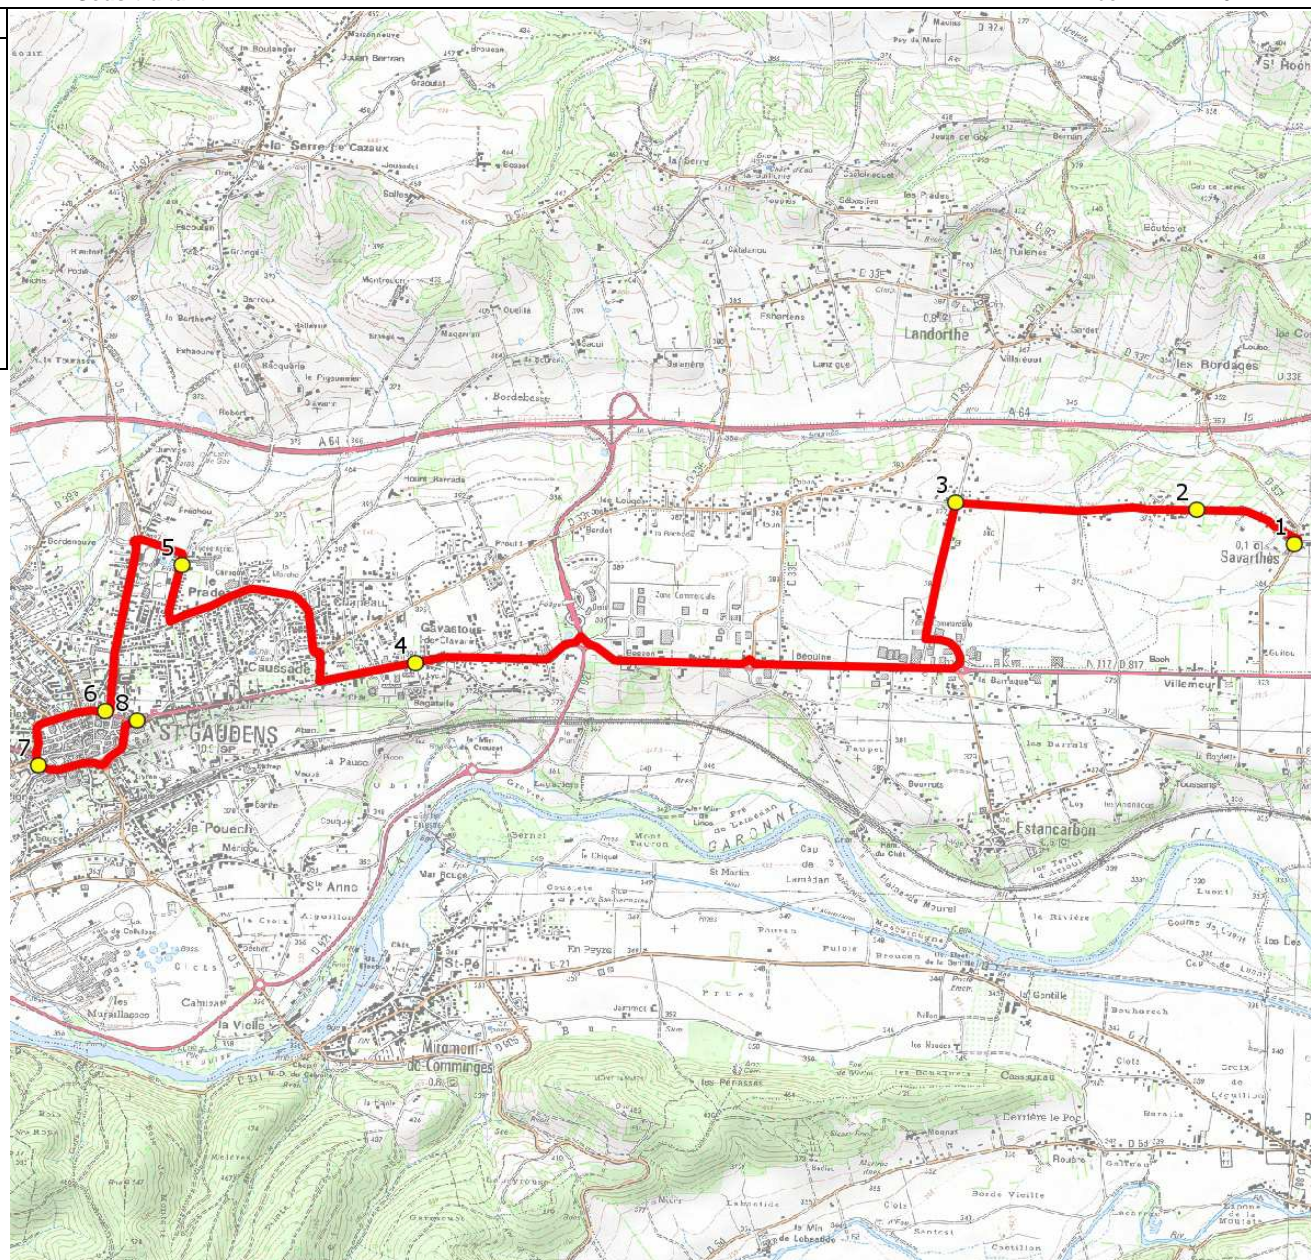

Mise à jour : 01/08/2017

Ligne : SAVARTHES-ETABS ST GAUDENS

Ligne N° : S1023

Marché (année de notification-durée) : 2017-6

Transporteur : EPTR

Km en charge : 11 Km

Nombre de places assises : 22 pl

Sous-traitant :

Année : 2017

ITINERAIRE INDICATIF (ALLER)	LMMJV--
SAVARTHES	
1. ABCGn1308 Village	07:25
2. ABCG 0373 Rue du Cagire	07:28
LANDORTHE	
3. ABCG n0903 Bachade	07:30
SAINT-GAUDENS	
4. Lycée Bagatelle	07:37
5. Aribus Lycée agricole	07:42
6. Aribus Renaissance	07:45 (1)
7. Aribus Jardin Public	07:47 (2)
8. Collège Leclerc	07:50

Renvoi/Nota :

1 : Arrêt pour le Lycée Casteret

2 : Arrêt pour le collège Daurat-Collège et Lycée Ste Thérèse

Mise à jour : 01/08/2017	Ligne : SAVARTHES-ETABS ST GAUDENS	Ligne N° : S1023
Marché (année de notification-durée) : 2017-6	Transporteur : EPTR	Km en charge : 13 Km
Nombre de places assises : 22 pl	Sous-traitant :	Année : 2017

ITINERAIRE INDICATIF (RETOUR)	LM-JV--	Merc
SAINT-GAUDENS		
1. Aribus Lycée agricole	17:10	12:10
2. Aribus Renaissance	17:13 (1)	12:13 (1)
3. Aribus Jardin Public	17:15 (2)	12:15 (2)
4. Collège Leclerc	17:18	12:18
5. Lycée Bagatelle	17:25	12:25
SAVARTHES		
6. ABCGn1308 Village	17:35	12:35
7. ABCG 0373 Rue du Cagire	17:37	12:37
LANDORTHE		
8. ABCG n0903 Bachade	17:40	12:40