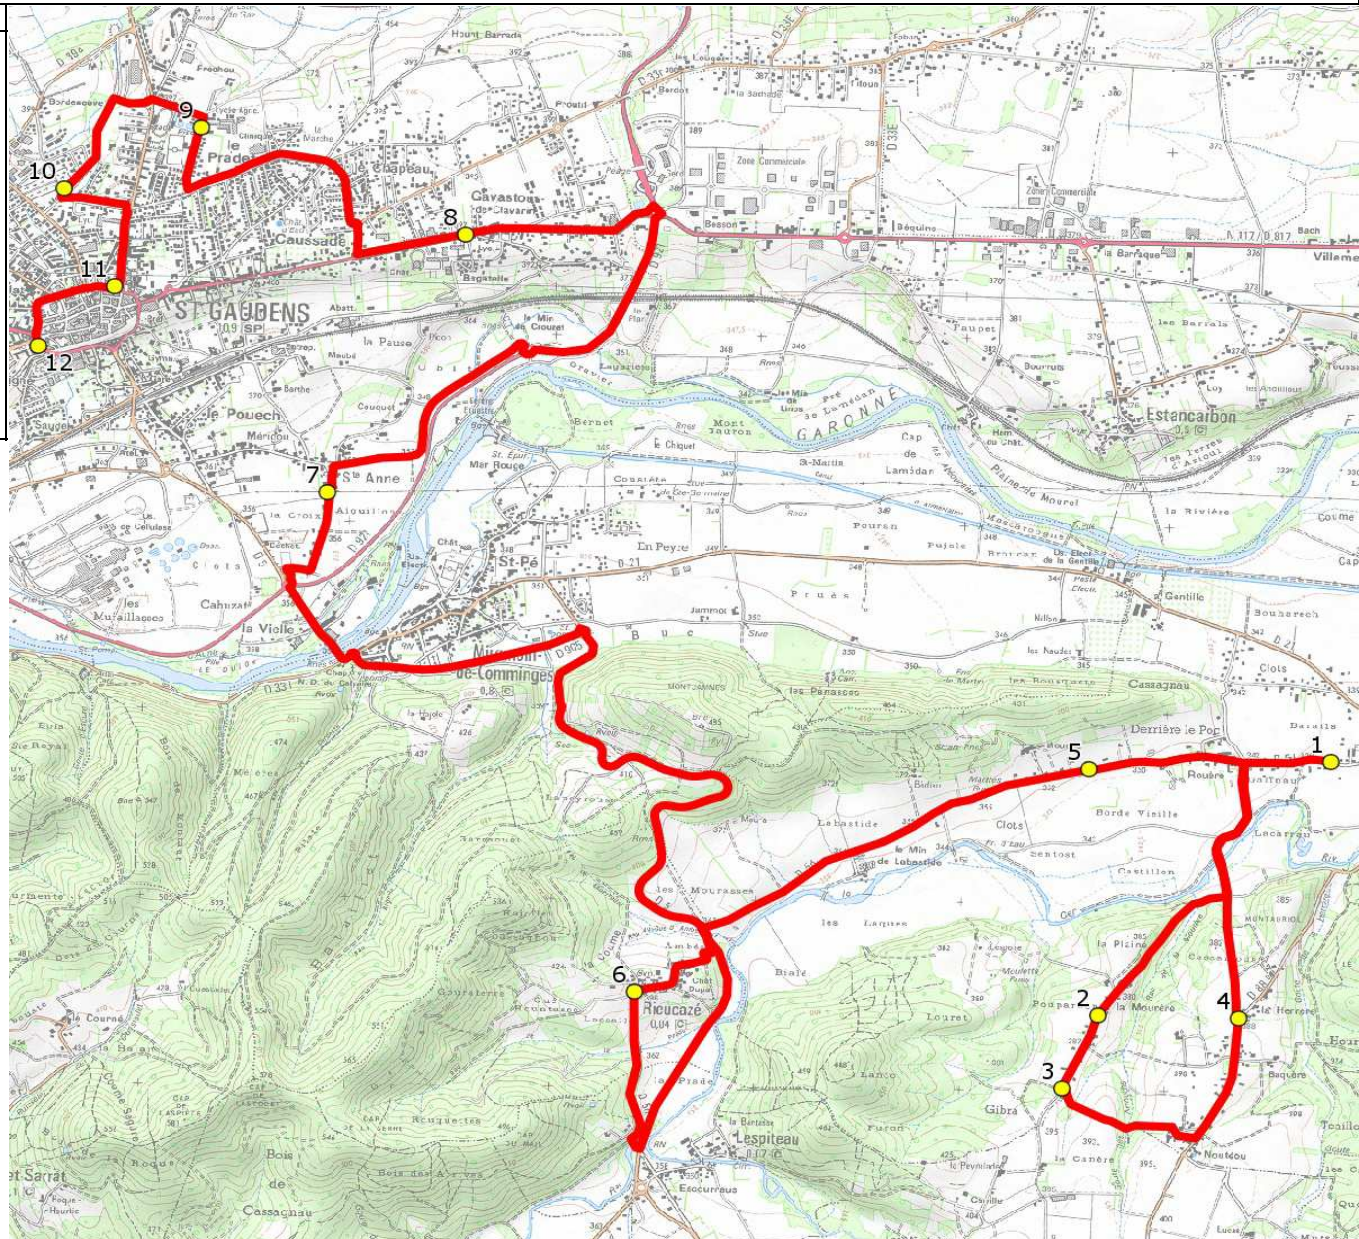

Mise à jour : 01/08/2016

Marché (année de notification-durée) : 2016-5

Nombre de places : 33 pl

Circuit : POINTIS INARD-ETABLISSEMENTS ST GAUDENS

Transporteur : TRANSPORTS DUCOS FRERES

Véhicule : - /

Circuit N° : S1021

Km en charge : 24,89 Km

Année : 2016

ITINERAIRE INDICATIF (ALLER)	LMMJV--
POINTIS-INARD	
1. RD5d/Lot Barrails	07:00
2. Mourère	07:03
3. Ch Mourère/Gibra	07:04
4. RD88/Baquère/Herrère	07:08
5. RD5d/Rte Pyrénées/Rouère	07:14
RIEUCAZE	
6. Eglise	07:18
SAINT-GAUDENS	
7. R Laboureurs/Ste Anne	07:30
8. Lycée Bagatelle	07:35
9. Atribus Lycée agricole	07:40 (1)
10. Atribus _Allées de Gascogne	07:42 (2)
11. Atribus Renaissance	07:46 (3)
12. Atribus Jardin Public	07:46 (4)

Renvoi/Nota :

- 1 : Arrêt pour le lycée agricole
- 2 : Arrêt pour le lycée Casteret
- 3 : Arrêt pour le Collège Leclerc
- 4 : Arrêt pour le Collège Daurat/Collège et Lycée Ste Thérèse