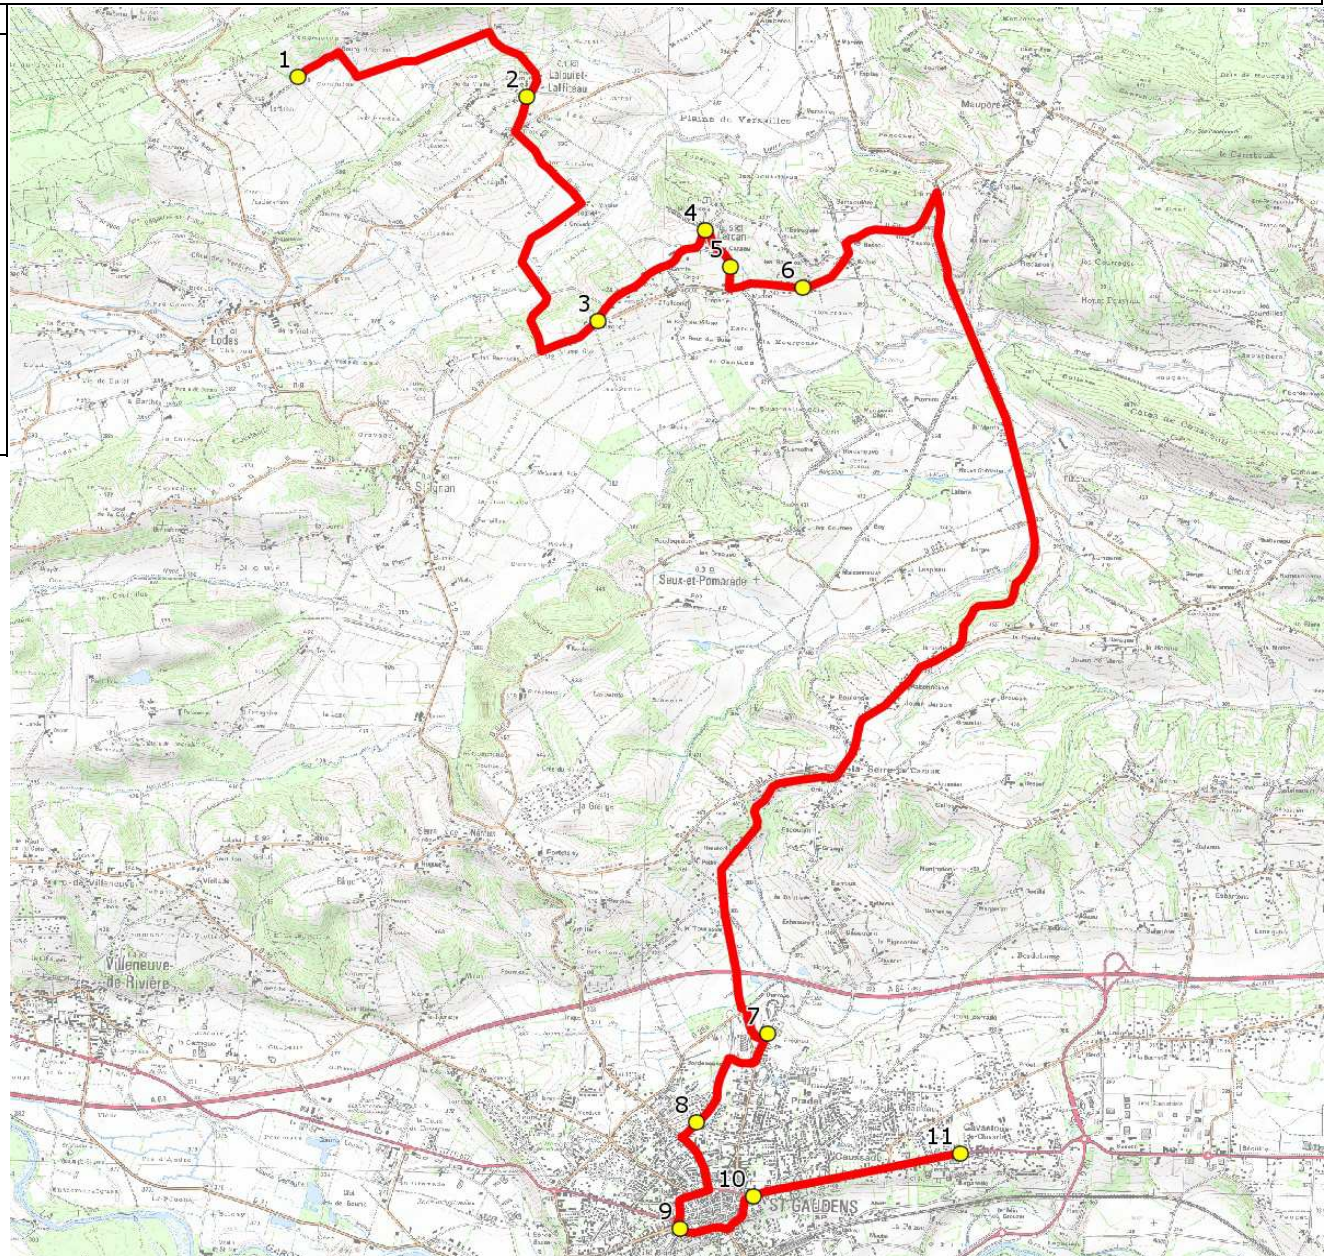

Mise à jour : 01/08/2017

Ligne : LALOURET.L-ETABLISSEMENTS ST GAUDENS

Ligne N° : S1015

Marché (année de notification-durée) : 2017-6

Transporteur : EPTR

Km en charge : 22 Km

Nombre de places assises : 33 pl

Sous-traitant :

Année : 2017

ITINERAIRE INDICATIF (ALLER)	LMMJV--
LALOURET-LAFFITEAU	
1. ABCGn1608 Laffiteau	06:50
2. ABCGn1610 Mairie	06:53
LARCAN	
3. RD69/Magret/Croix AB	07:02
4. Village	07:05
5. La Carrau	07:07
6. RD69/Courrou	07:09
SAINT-GAUDENS	
7. Parking /Piscine Chateau Rinaud	07:27 (1)
8. Atribus _Allées de Gascogne	07:35 (2)
9. Atribus Jardin Public	07:40 (3)
10. Collège Leclerc	07:43
11. Lycée Bagatelle	07:50

Renvoi/Nota :

1 : LP Agricole/ pour L Gourdan correspondance S0023 et S0024 matin et soir

2 : Arrêt pour le Lycée Casteret

3 : Arrêt pour le collège Daurat-Collège et Lycée Ste Thérèse