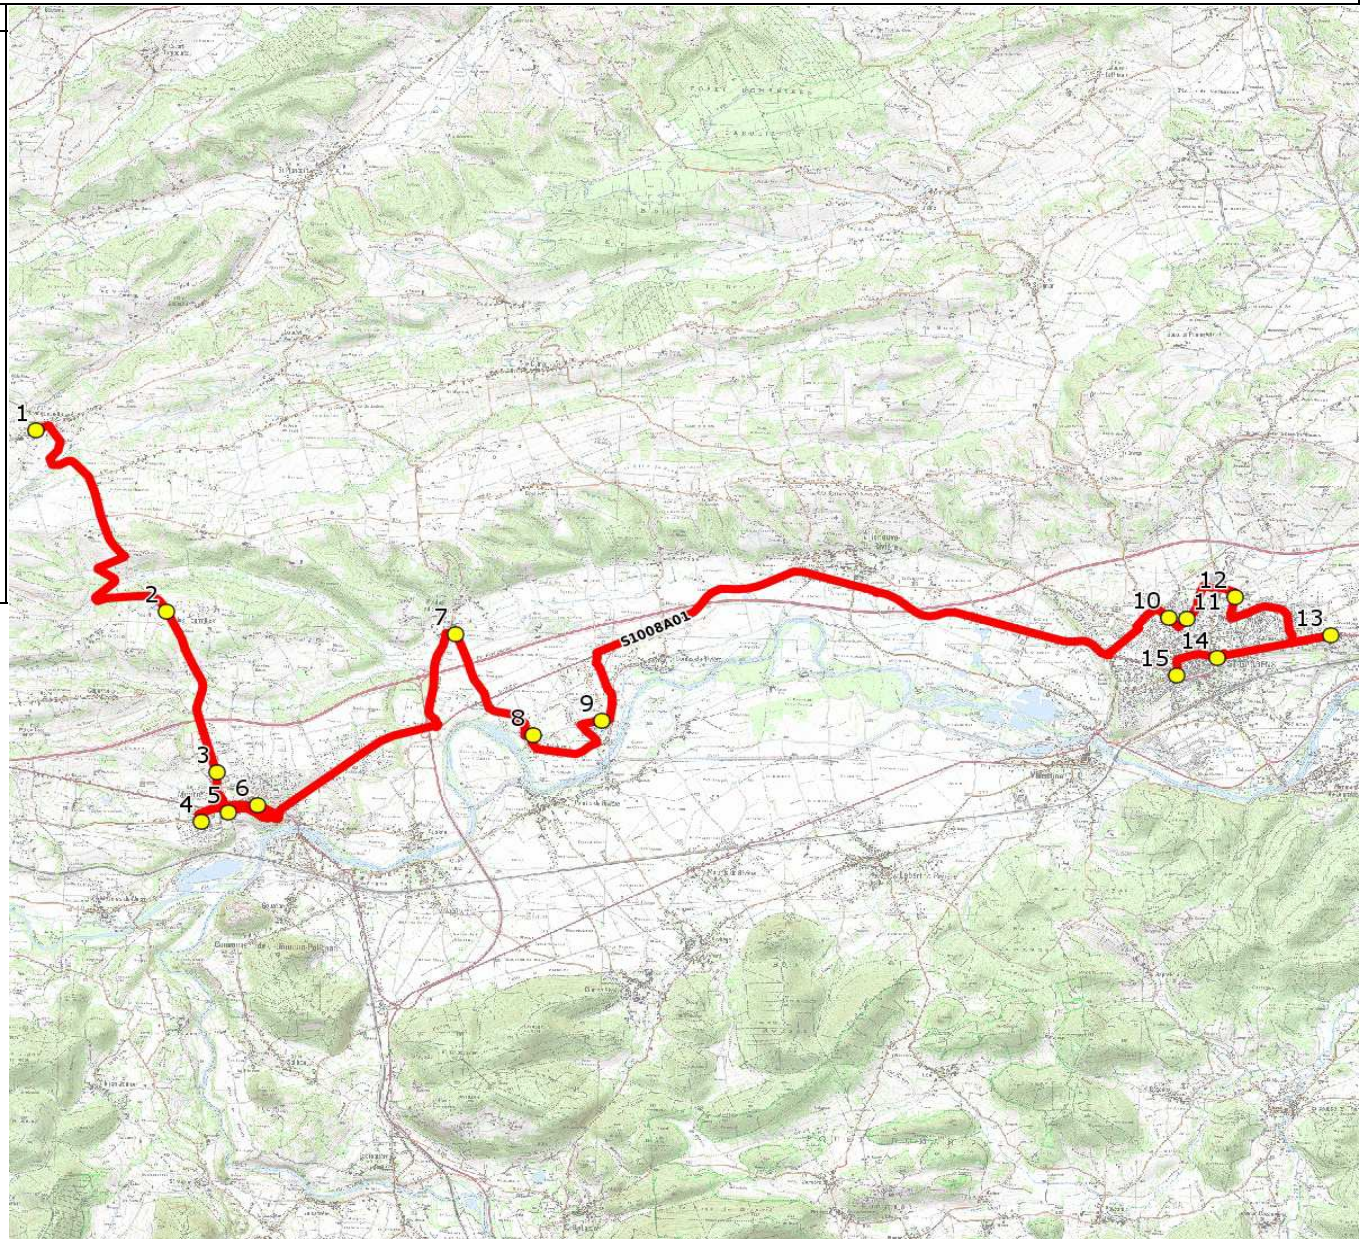

Mise à jour : 15/08/2016

Marché (année de notification-durée) : 2015-5

Nombre de places : 22 pl

Circuit : MONTREJEAU-ETABLISSEMENTS ST GAUDENS

Transporteur : TAXI AMBULANCES COMMINGEOISES C. ARINO

Véhicule : MERCEDES / -

Circuit N° : S1008

Km en charge : 35,6 Km

Année : 2015

ITINERAIRE INDICATIF (ALLER)	LMMJV--
FRANQUEVIELLE	
1. ABCGn0496 Ecole	06:45
LES TOURREILLES	
2. ABCGn0325 Eglise	06:52
MONTREJEAU	
3. Résidence "Le parc Royal"	06:56
4. Salle des Fetes/Parking	06:59
5. Bd De Lassus/R Nadaud	07:00
6. Place Valentin Abeille	07:01
PONLAT-TAILLEBOURG	
7. ABCGn0480 Mairie	07:08
8. ABCGn0498 Taillebourg	07:13
CLARAC	
9. ABCGn752 Milougan	07:16
SAINT-GAUDENS	
10. Av Boulogne/Cimetière	07:28
11. Abribus _Allées de Gascogne	07:30 (1)
12. Abribus Lycée agricole	07:33 (2)
13. Lycée Bagatelle	07:40
14. Collège Leclerc	07:45
15. Abribus Jardin Public	07:50 (3)

Renvoi/Nota :

1 : Arrêt pour le Lycée Casteret

2 : Arrêt pour le lycée agricole

3 : Arrêt pour le collège Daurat-Collège et Lycée Ste Thérèse

Mise à jour : 15/08/2016

Circuit : MONTREJEAU-ETABLISSEMENTS ST GAUDENS