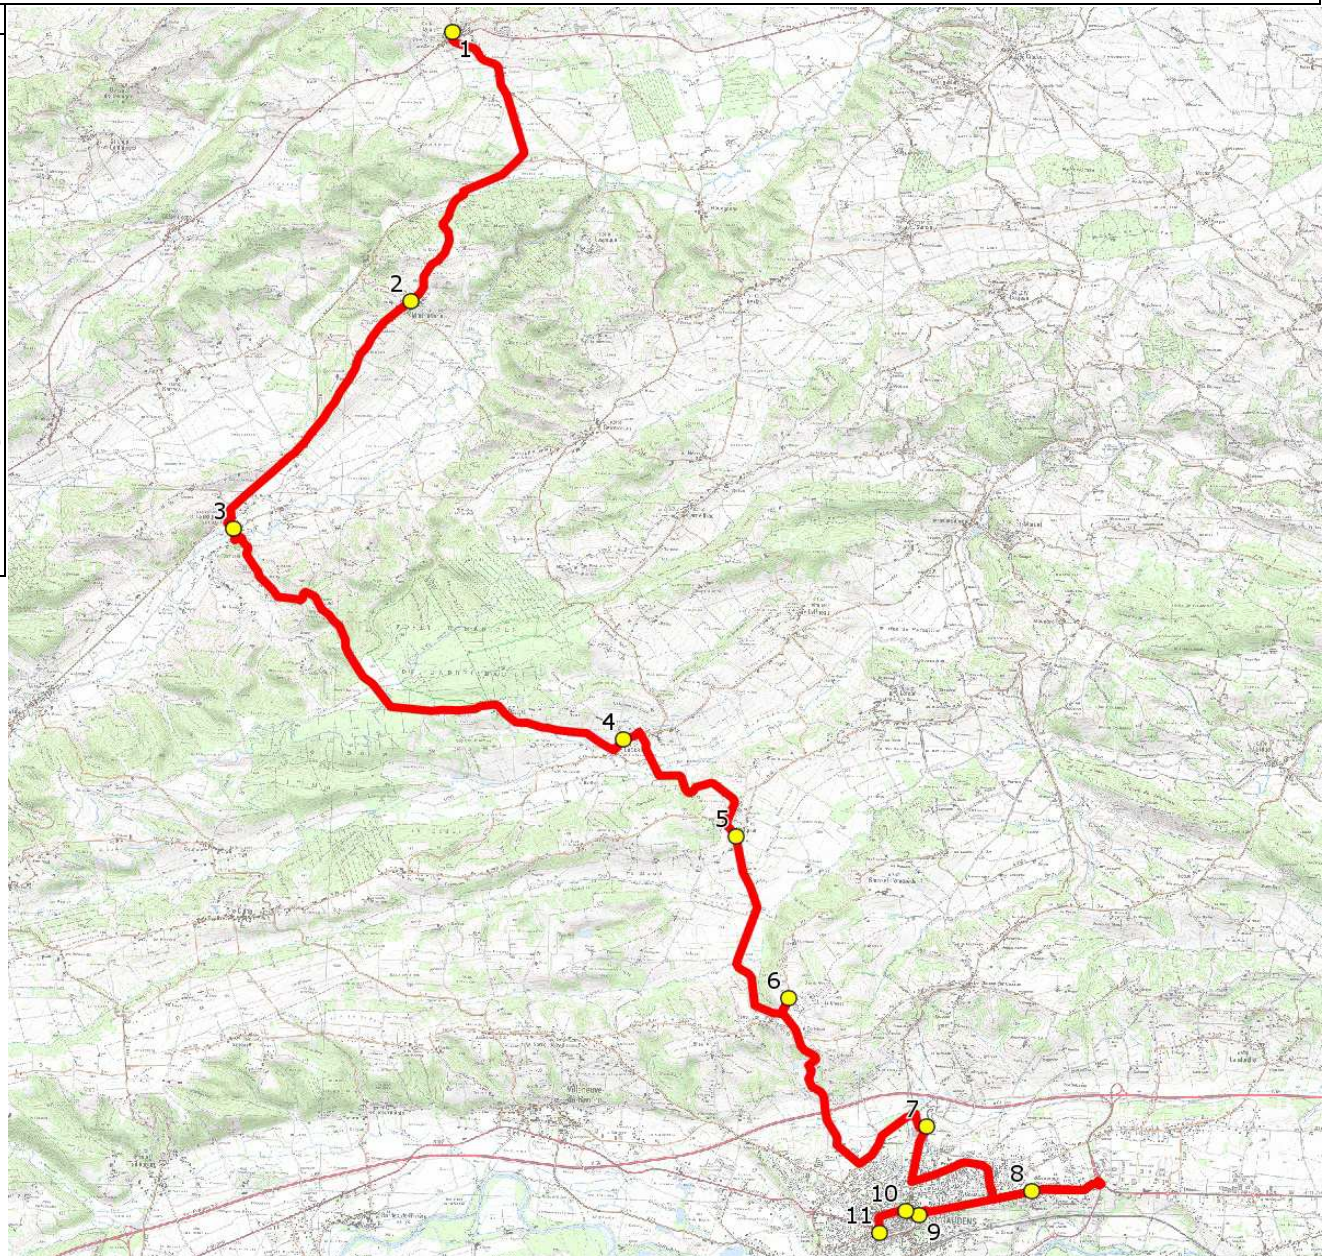

Mise à jour : 15/08/2017

Ligne : BLAJAN ETABS. ST GAUDENS-RABAT.GOURDAN

Ligne N° : S1001

Marché (année de notification-durée) : 2014-7

Transporteur : BOUBEE GERARD ET CIE

Km en charge : 35 Km

Nombre de places assises : 55 pl

Sous-traitant :

Année : 2014

ITINERAIRE INDICATIF (ALLER)	LMMJV--
BLAJAN	
1. Mairie/PCG	06:45
MONTMAURIN	
2. PCG/Eglise	06:51
LARROQUE	
3. Place Village/Eglise	06:57 (1)
LODES	
4. RD75/Eglise	07:07
SAINT-IGNAN	
5. ABCGn0378 Calvaire	07:12
SAUX-ET-POMAREDE	
6. ABCGn0366 Picheloup	07:17
SAINT-GAUDENS	
7. Parking /Piscine Chateau Rinaud	07:27 (2,3)
8. Lycée Bagatelle	07:35
9. Collège Leclerc	07:45
10. Atribus Renaissance	07:47 (4)
11. Atribus Jardin Public	07:50 (5)

Sous-traitant :

Année : 2014

ITINERAIRE INDICATIF (RETOUR)	LM-JV--	Merc
SAINT-GAUDENS		
1. Atribus Jardin Public	17:10 (1)	12:25 (1)
2. Collège Leclerc	17:13	12:28
3. Lycée Bagatelle	17:20	12:35
4. Parking /Piscine Chateau Rinaud	17:30	12:40 (4,5)
5. Atribus _Allées de Gascogne	17:33 (2)	12:43 (2)
SAUX-ET-POMAREDE		
6. ABCGn0366 Picheloup	17:40	12:50 (6)
SAINT-IGNAN		
7. ABCGn0378 Calvaire	17:44	12:54 (6)
LODES		
8. RD75/Salle des Fêtes	17:48	12:58 (6)
LARROQUE		
9. Place Village/Eglise	17:56 (3)	13:05 (7)
MONTMAURIN		
10. PCG/Eglise	18:02	13:11 (7)
BLAJAN		
11. Mairie/PCG	18:11	13:20 (7)